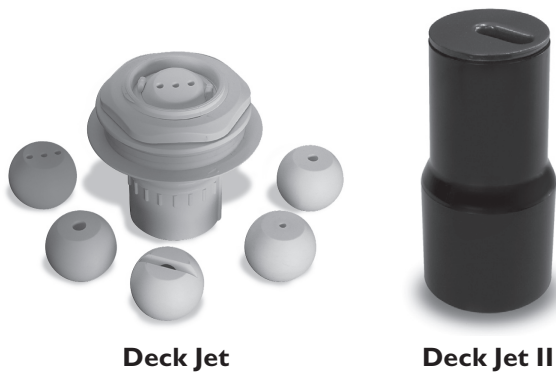

Deck Jet & Deck Jet II